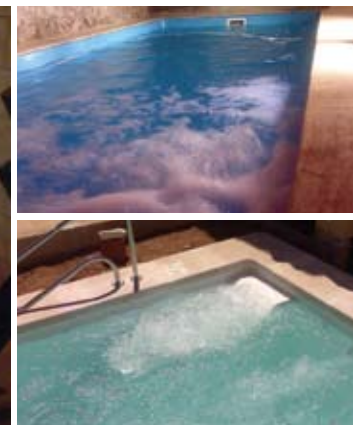

Medidas	Profundidad	Des-nivel
Long. Ancho Min. Máx.	Min. Máx.	nivel
11,30 4,32 0,90 0,90	0%